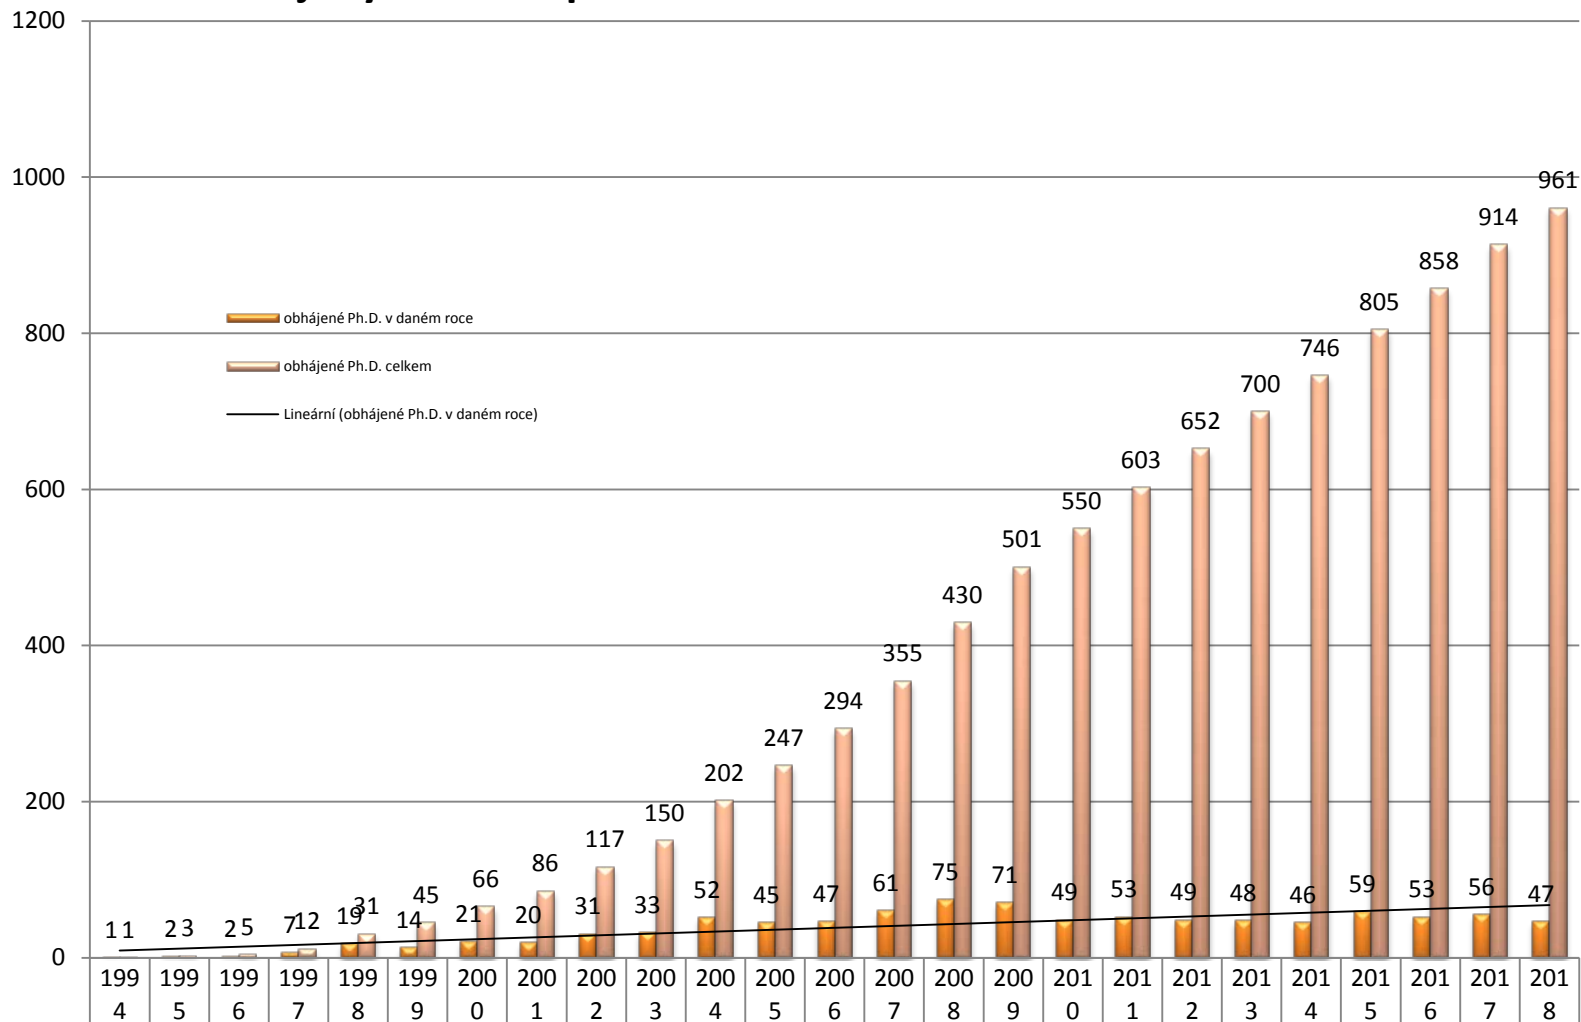

Počet obhájených Ph.D. prací od 1994 do 31. 12. 2018

■ obhájené Ph.D. v daném roce

■ obhájené Ph.D. celkem

1	2	2	7	19	14	21	20	31	33	52	45	47	61	75	71	49	53	49	48	46	59	53	56	47
1	3	5	12	31	45	66	86	117	150	202	247	294	355	430	501	550	603	652	700	746	805	858	914	961